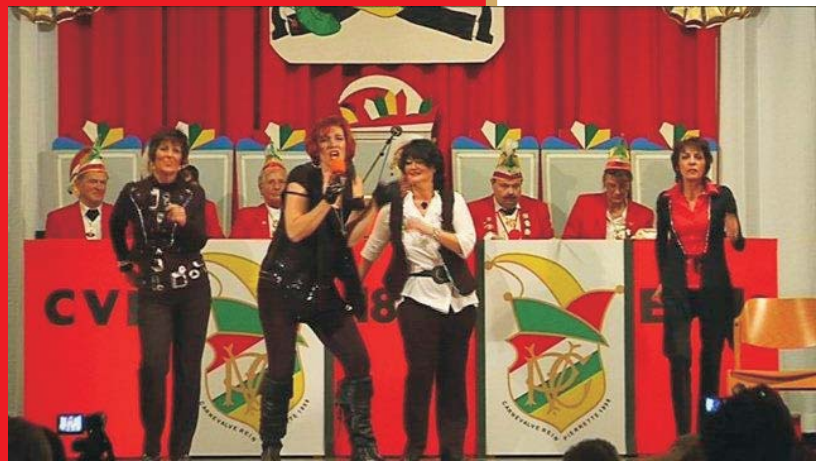

**Carnevalverein "Pierrette" 1898 e.V.
Show-Duo
Laura Schleich & Cristina Imbrogno**

Carnevalverein "Pierrette" 1898 e.V. "Die Elfen"

Aktive:

Theo Baumbach
Lothar Bender
Stefan Behr
Gerhard Buchhold
Norbert Düll
Jürgen Fuhrmann
Erwin Hack
Jörg Hame
Peter Kappler
Herbert Münch
Stefan Oefner

Trainer / Einstudierung:

Die Gruppe, Inge Bender & Angelika Hame

Carnevalverein "Pierrette" 1898 e.V. Unser Männerballett "Die Elfen"

Carnevalverein "Pierrette" 1898 e.V. "Das lustige Kleeblatt"

Carnevalverein "Pierrette" 1898 e.V. Unsere Vortragenden